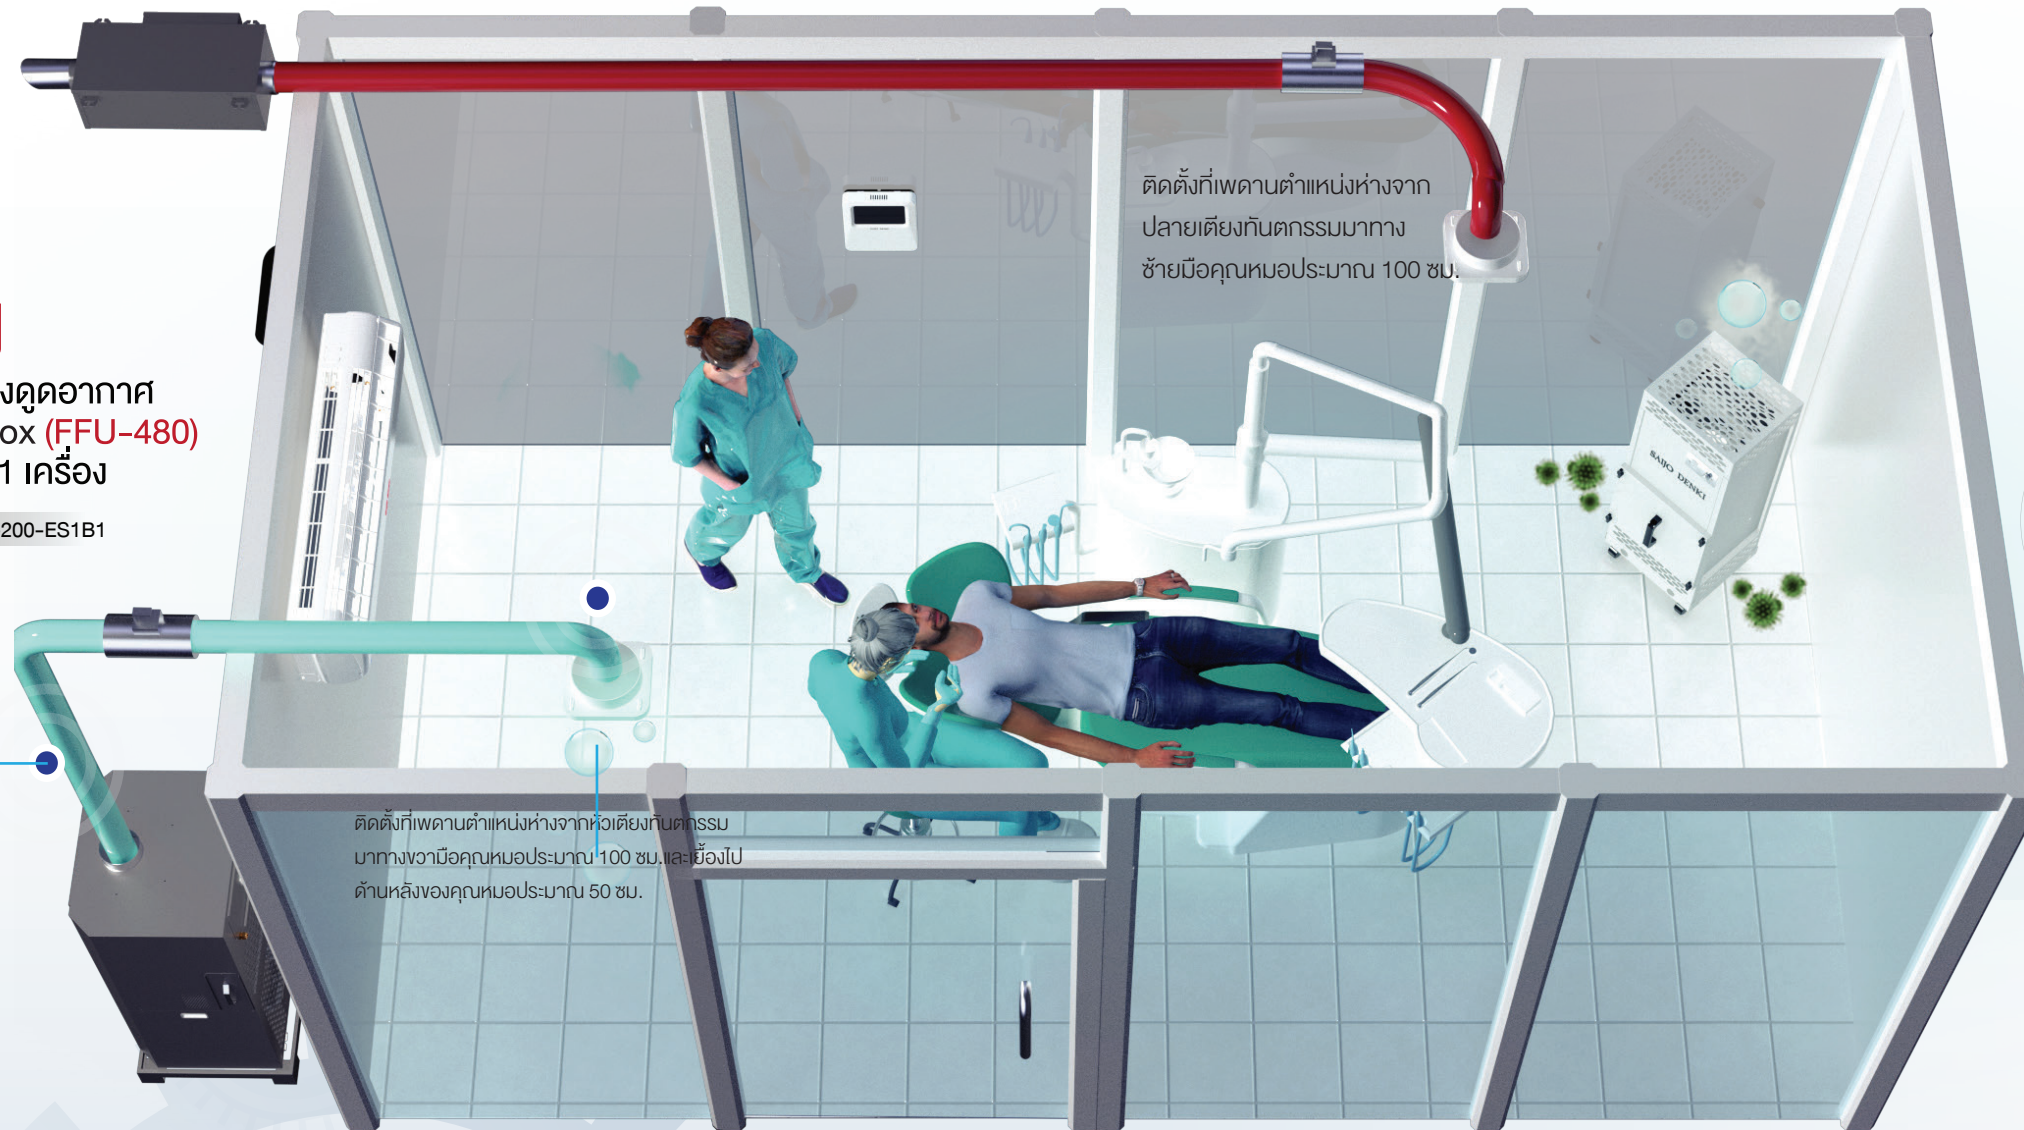

ก. 45 Type A/B Advanced

Standard Installation

03

Item no.
101APHX-500-ES1B1
101APSX-300LS1B1

เครื่องฟอกอากาศออก
หมุนเวียนอากาศภายในห้อง Air Purifier

- ✓ สำหรับ ก45 Type A (FFU-850-AP-H)
- ✓ สำหรับ ก45 Type B (FFU-510-APS-H)

04

ชุดหัวจ่ายลมเข้า/ออกห้อง
(Inlet Grille) 2 ชั้น
ขนาด 6 นิ้ว x 6 นิ้ว ท่อ 6 นิ้ว
Item SPARE PART
6SP122A-P0002

05

Advanced IAQ Remote
1 ชุด
Item SPARE PART
6SP502BPAD019S01

06

ตัวต่อตรงสำหรับ
ท่อฟลักเส้นผ่าศูนย์กลาง 6 นิ้ว
4 ชั้น
Item SPARE PART
6SP423Z-00007

02

ตัวเครื่องดูดอากาศ
Filter Box (FFU-480)
จำนวน 1 เครื่อง
Item no.
101ACUX-200-ES1B1

Hybrid
ภายนอกสไปรล
ภายในท่อพีทซ์

07

วางยางติดตั้งเครื่อง 1.5 นิ้ว
จำนวน 4 ทา 1 ชุด
Item SPARE PART
4GN947B-00025

08

กรวยปากปล่องกันฝุ่นและกัน
นก 6 นิ้ว จำนวน 1 ชั้น
Item no.
2AS123APAC013

10

ข้องอ 90 องศา ส
ไปรลขนาดเส้น
ผ่าศูนย์กลาง 6 นิ้ว 2 ชั้น
Item no.
6SP423Z-90007

01

ตัวเครื่องเติมอากาศ
Fresh Air 100%
(PAC-340-F-H)
จำนวน 1 เครื่อง
Item no.
CSJ-P012HH-DDTMB1