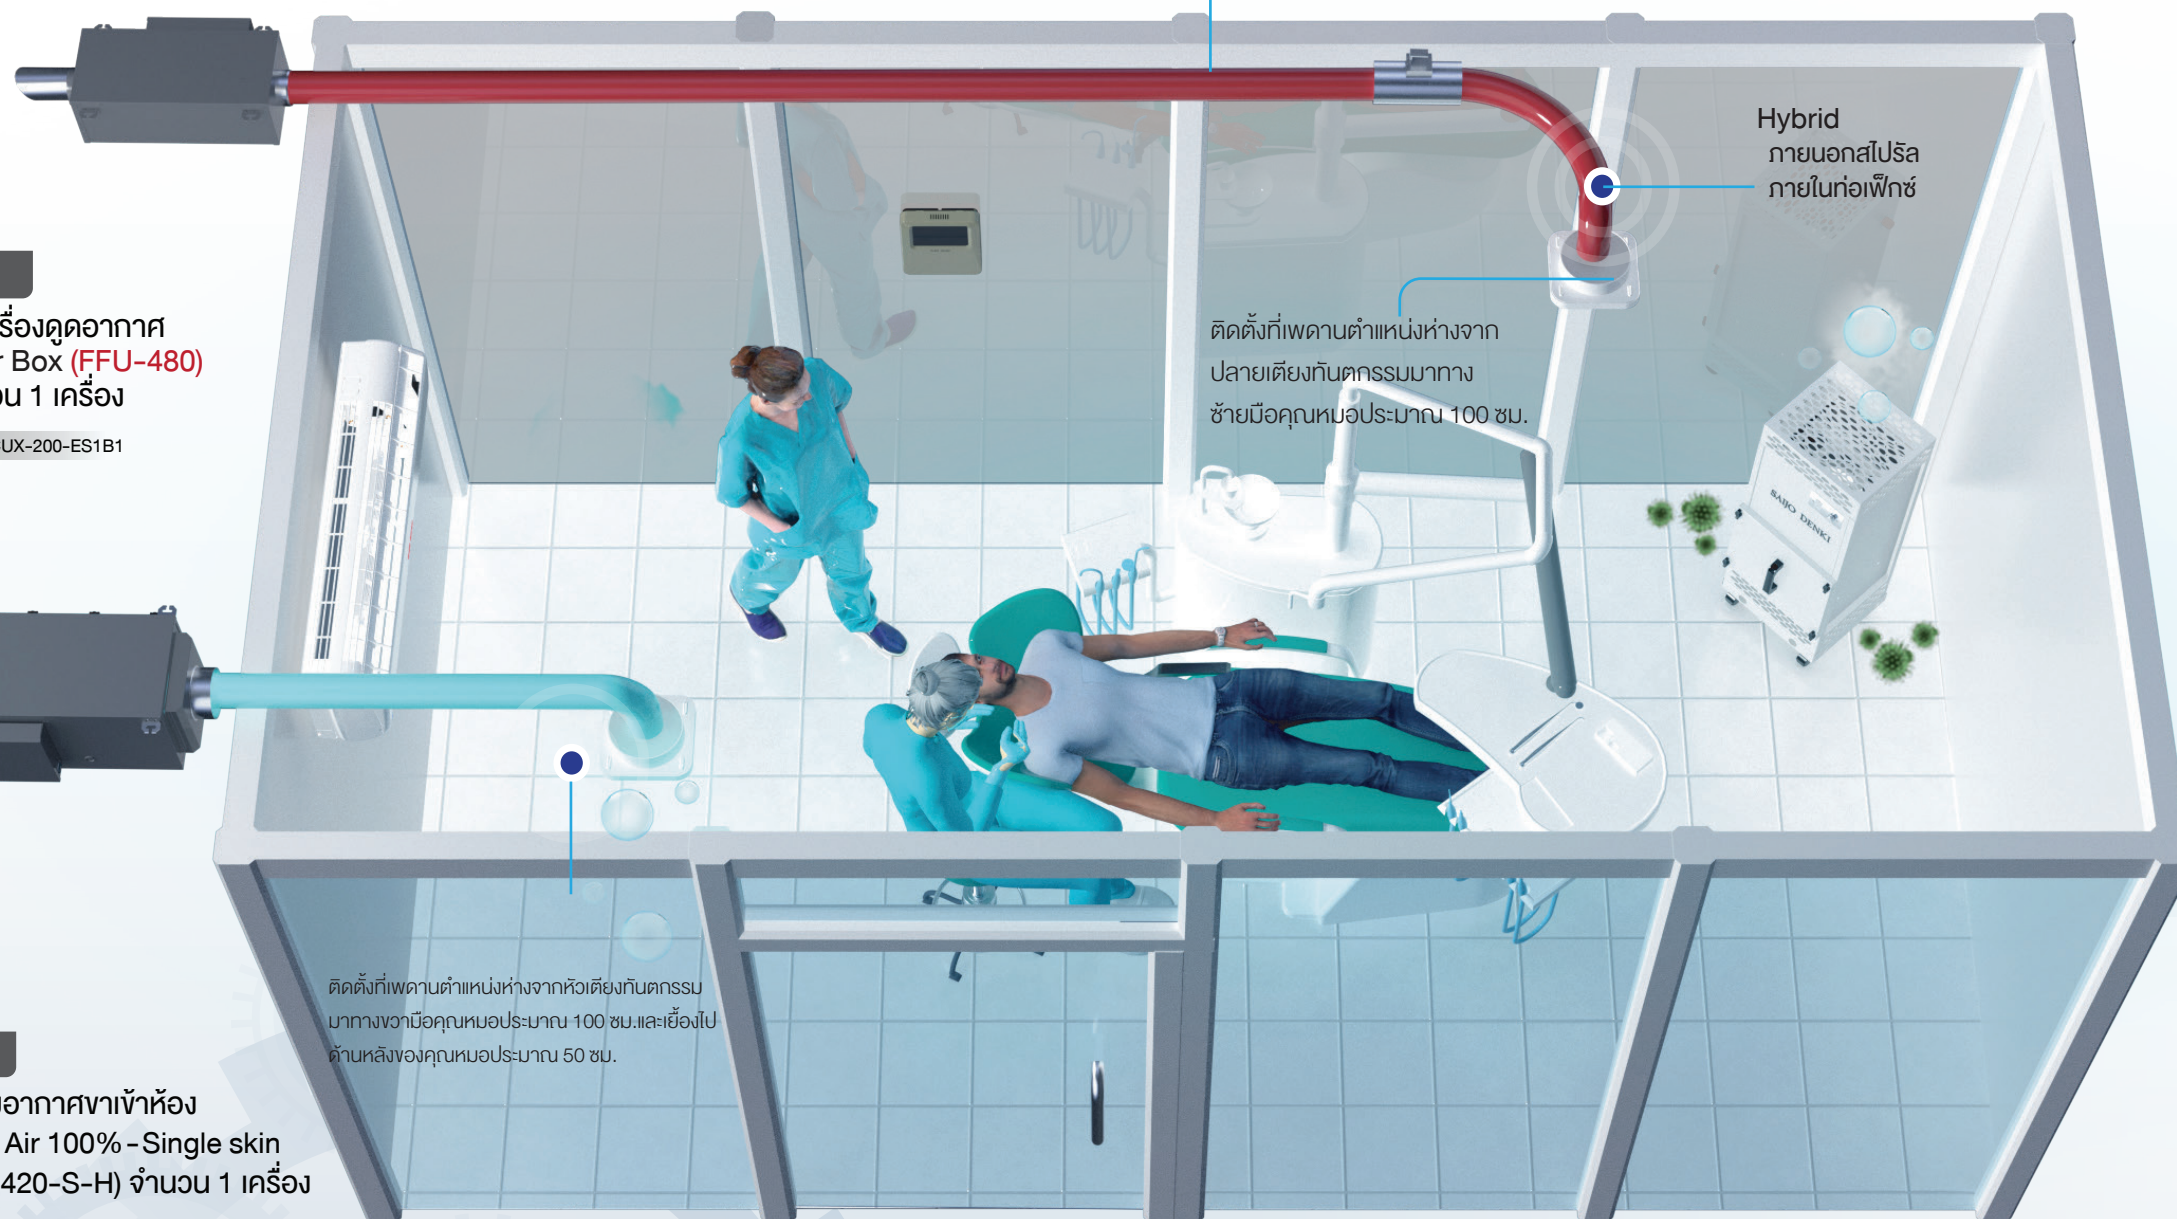

ก. 45 Type A/B Standard

Standard Installation

03

Item no.
101APHX-500-ES1B1
101APSX-300-LS1B1

เครื่องฟอกอากาศออก
หมุนเวียนอากาศภายในห้อง Air Purifier

- ✓ สำหรับ ก45 Type A (FFU-850-AP-H)
- ✓ สำหรับ ก45 Type B (FFU-510-APS-H)

04

ชุดหัวจ่ายลมเข้า/ออกห้อง
(Inlet Grille)
ขนาด 6 นิ้ว x 6 นิ้ว ท่อ 6 นิ้ว
Item SPARE PART
6SP122A-P0002

05

Smart IAQ Remote 1 ชุด
Item SPARE PART
6SP502BPAD017

06

ตัวต่อตรงสำหรับ
ท่อเหล็กเส้นผ่าศูนย์กลาง 6 นิ้ว
4 ชั้น
Item SPARE PART
6SP423Z-00007

02

ตัวเครื่องดูดอากาศ
Filter Box (FFU-480)
จำนวน 1 เครื่อง
Item no.
101ACUX-200-ES1B1

07

กรวยปากปล่องกันฝน
และกันนก 8 นิ้ว 1 ชั้น
Item no.
6SP123APAC014

08

ข้อลด สังกะสี ขนาด 8 นิ้ว
ลด 6 นิ้ว 1 ชั้น
Item no.
2AS425R-00001

09

ท่อสไปรล
ขนาดเส้นผ่าศูนย์กลาง 6 นิ้ว
1 เส้น 3 เมตร
Item no.
6SP425Z-00009

10

กรวยปากปล่องกันฝน
และกันนก 6 นิ้ว 1 ชั้น
Item no.
6SP123APAC013

01

ตัวเติมอากาศสดเข้าห้อง
Fresh Air 100% - Single skin
(FFU-420-S-H) จำนวน 1 เครื่อง
Item no.
101ACHX-250-LS1B1