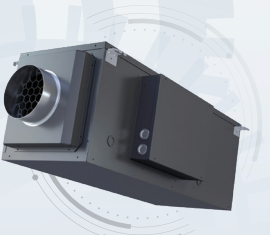

ก. 45 Type A/B Standard

Standard Installation

03

Item no.
101APHX-500-ES1B1
101APSX-300-LS1B1

เครื่องฟอกอากาศออก
หมุนเวียนอากาศภายในห้อง Air Purifier

- ✓ สำหรับ ก45 Type A (FFU-850-AP-H)
- ✓ สำหรับ ก45 Type B (FFU-510-APS-H)

04

ชุดหัวจ่ายลมเข้า/ออกห้อง
(Inlet Grille)
ขนาด 6 นิ้ว x 6 นิ้ว ท่อ 6 นิ้ว
Item SPARE PART
6SP122A-P0002

05

Smart IAQ Remote 1 ชุด
Item SPARE PART
6SP502BPAD017

06

ตัวต่อตรงสำหรับ
ท่อเหล็กเส้นผ่าศูนย์กลาง 6 นิ้ว
4 ชั้น
Item SPARE PART
6SP423Z-00007

09

ท่อสไปรล
ขนาดเส้นผ่าศูนย์กลาง 6 นิ้ว
1 เส้น 3 เมตร
Item no.
6SP425Z-00009

10

กรวยปากปล่องกันฝน
และกันนก 6 นิ้ว 1 ชั้น
Item no.
6SP123APAC013

01

ตัวเติมอากาศสดเข้าห้อง
Fresh Air 100% - Single skin
(FFU-420-S-H) จำนวน 1 เครื่อง
Item no.
101ACHX-250-LS1B1